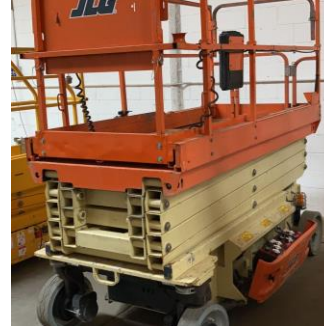

Type	Model	Hight Work	Year	Hours	Price €	Observations	PLAZO
JLG	3246ES	12	2018		8.500,00	ORIGINAL	MEDIADOS NOVIEMBRE
JLG	3246ES	12	2018		8.500,00	ORIGINAL	MEDIADOS NOVIEMBRE
JLG	3246ES	12	2018		8.500,00	ORIGINAL	MEDIADOS NOVIEMBRE
JLG	3246ES	12	2018		8.500,00	ORIGINAL	MEDIADOS NOVIEMBRE